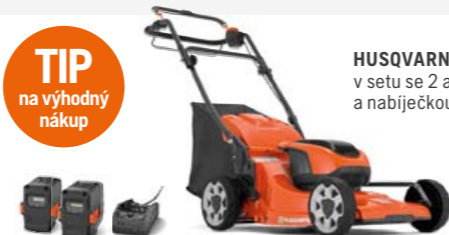

~~8 299 Kč~~
7 599 Kč

TIP
na výhodný nákup

HUSQVARNA LC 137i
v setu se 2 akumulátory B140 a nabíječkou C80

11 799 Kč*

HUSQVARNA LC 142iS

550 W
42 cm
25-75 mm
19 kg
50 l
500 m²

- Akumulátorová sekačka pro příležitostné použití
- Slot pro jeden akumulátor
- savE™ a PowerBoost
- S pojezdem, jedna rychlost
- Sběr, BioClip™ a zadní výhoz
- Materiál skeletu ABS plast
- Bez akumulátoru a nabíječky

~~13 799 Kč~~
12 699 Kč

TIP
na výhodný nákup

HUSQVARNA LC 142iS
v setu se 2 akumulátory B140 a nabíječkou C80

17 299 Kč*

HUSQVARNA LC 141C

1 800 W
41 cm
25-75 mm
21,4 kg
50 l
500 m²

- Elektrická sekačka pro příležitostné použití
- Bez pojezdu
- Sběr, BioClip™ a zadní výhoz
- Materiál skeletu ocel